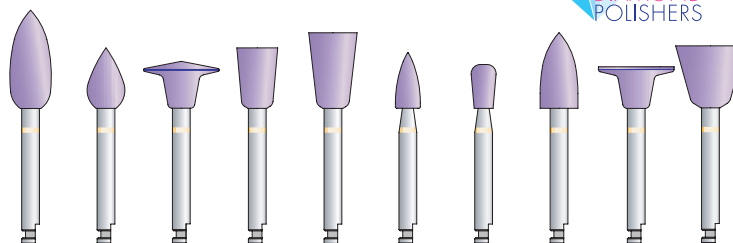

FAX ORDER FORM

We order:

KENDA NOBILIS

One Polisher **only** for cost-effective Finishing and Polishing of Composite Restorations and Ceramic

specifications:

 violet

 7'500 - 10'000 rpm
 autoclavable at 135° C

Quantity:

mark item no. below:

	0301	0302	0303	0304	0305	0306	0307	0308	0309	0310
	0301	0302	0303	0304	0305	0306	0307	0308	0309	0310
	0301	0302	0303	0304	0305	0306	0307	0308	0309	0310
	0301	0302	0303	0304	0305	0306	0307	0308	0309	0310
Displaybox: with 72 x 1 blister	0301	0302	0303	0304	0305	0306	0307	0308	0309	0310
Displaybox: with 72 x 2 blister	0301	0302	0303	0304	0305	0306	0307	0308	0309	0310
	Starter-Set No. 0300, 12 polishers 1 x No. 0301, 1 x 0302, 1 x 0303, 1 x 0304, 1 x 0305 3 x No. 0306, 1 x 0307, 1 x 0308, 1 x 0309, 1 x 0310									